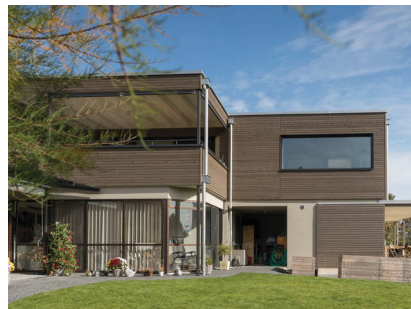

AUFSTOCKUNG EINFAMILIENHAUS

MOSER, DIETWIL

BAUJAHR: 2020

ARCHITEKTUR: Projekt Plan Plus, Ernst Odermatt, 6277 Kleinwangen
ENERGIESTANDARD: MuKE
BAUWEISE: Aussenwand BRESTA® | Decke BRESTA® | Dach BRESTA®
FASSADE: Fichte Nut +Kamm, sägeroh, Behandlung; Pentol Fluid Silverwood, HW 1005
ADRESSE: Moser-Meier P. + S., in den Chlepfen 13, 6042 Dietwil

Persönlich. Erfahren. Ideenreich.

HOLZ IST UNSERE PASSION

Schlägt Ihr Herz für Holz? Unseres auch. Denn Holz ist unsere Berufung. Tschopp Holzbau AG ist Ihr Partner für hochwertigen Holzbau. Wir setzen auf eine nachhaltige Bauweise, individuelle Gesamtlösungen, eigene innovative Produktentwicklungen und eine umweltverträgliche Produktion. Damit das Klima stimmt – draussen wie drinnen.

Realisierung

Erfahren. Ideenreich.

Wir sind spezialisiert auf moderne Holzbauten. Unsere 95 hochqualifizierten Mitarbeitenden setzen Ihre Ideen fachgerecht und kompetent um. Aus Berufung Holz - wir bauen gerne auch für Sie mit Holz.